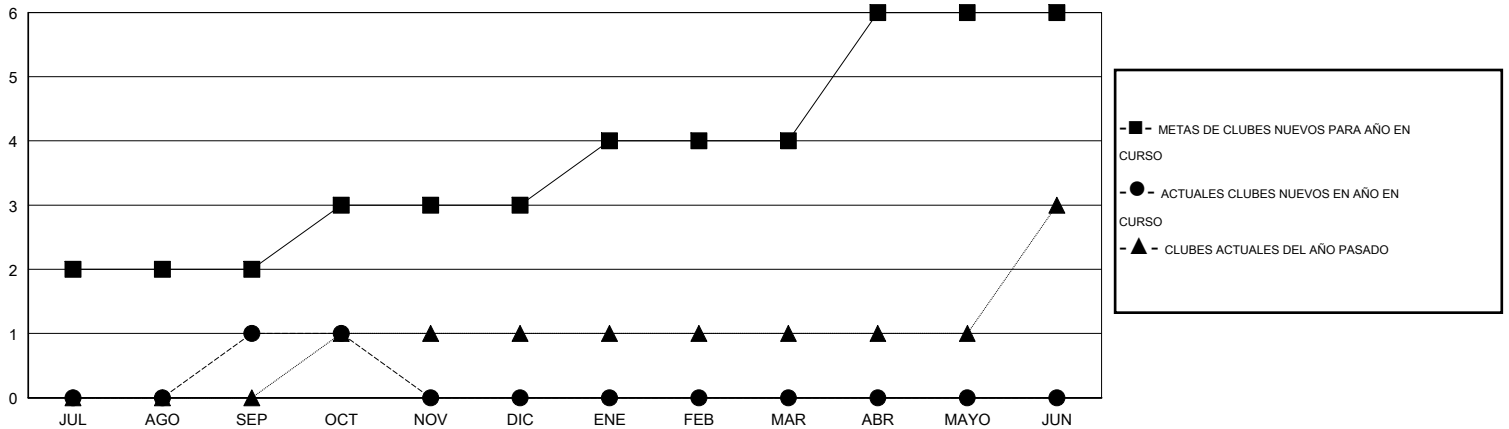

MONTHLY MEMBERSHIP PROGRESS REPORT

District E 3

Results as of: 10/31/2015

GMT: Jaime García Cepeda

UBICACIÓN VENEZUELA

GMT DE AE 3

Clubes					socios				
RESULTADOS DE 2015-2016					RESULTADOS DE 2015-2016				
TRIMESTRE	META DE CLUBES NUEVOS	NUEVOS CLUBES	CLUBES DADOS DE BAJA	GANANCIA/PÉRDIDA NETA	TRIMESTRE	META DE SOCIOS NUEVOS	SOCIOS FUNDADORES Y SOCIOS AÑADIDOS	SOCIOS DADOS DE BAJA	GANANCIA/PÉRDIDA NETA
JUL/AGO/SEP	2	1	1	0	JUL/AGO/SEP	20	48	115	-67
OCT/NOV/DIC	1	0	0	0	OCT/NOV/DIC	80	19	1	18
ENE/FEB/MAR	1	0	0	0	ENE/FEB/MAR	60	0	0	0
ABR/MAYO/JUN	2	0	0	0	ABR/MAYO/JUN	80	0	0	0

METAS Y CIFRA ACUMULATIVA DE CLUBES NUEVOS

METAS Y CIFRA ACUMULATIVA DE SOCIOS

CLUBES DADOS DE BAJA: 1	18 CLUBS OF 49 AÑADIERON 1 O MÁS SOCIOS NUEVOS	<u>DISTRIBUCIÓN POR SEXO</u>
		MASCULINO 503 (39.64%)
		FEMENINO 766 (60.36%)
<u>SOCIOS DADOS DE BAJA</u>	CLIC AQUÍ PARA DATOS DE SALUD DE CLUB	SOCIOS EN UNIDAD FAMILIAR 469
FALLECIDOS 7		CABEZA DE FAMILIA 179
CLUB CANCELADO 0		NO ES CABEZA DE FAMILIA 290
OTRO 109		
TOTAL 116		