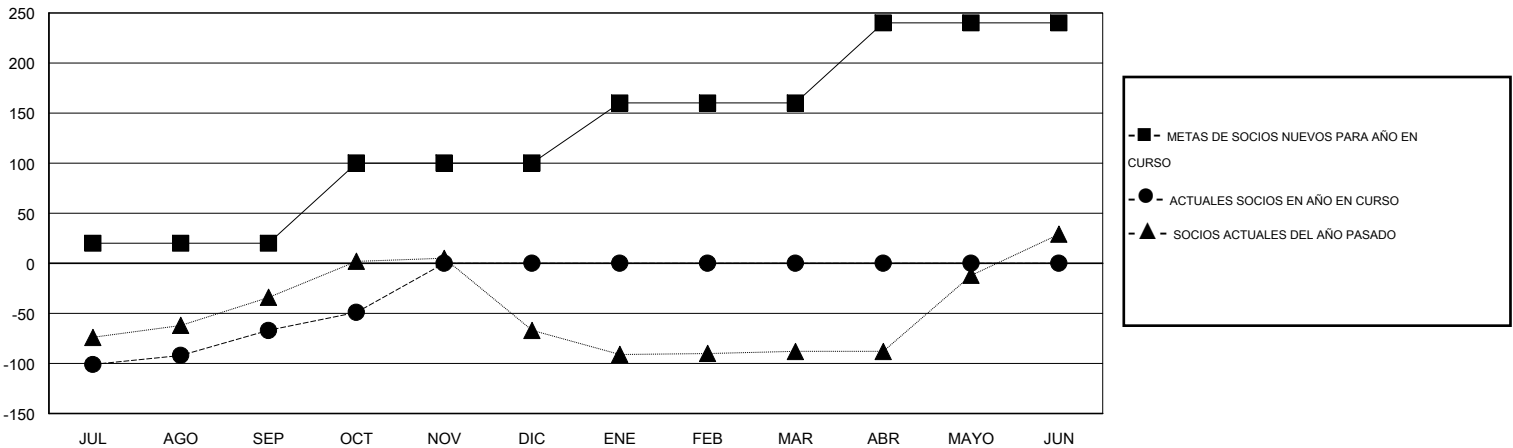

MONTHLY MEMBERSHIP PROGRESS REPORT

District E 3

Results as of: 10/31/2015

GMT: Jaime García Cepeda

UBICACIÓN VENEZUELA

GMT DE AE 3

Clubes					socios				
RESULTADOS DE 2015-2016					RESULTADOS DE 2015-2016				
TRIMESTRE	META DE CLUBES NUEVOS	NUEVOS CLUBES	CLUBES DADOS DE BAJA	GANANCIA/PÉRDIDA NETA	TRIMESTRE	META DE SOCIOS NUEVOS	SOCIOS FUNDADORES Y SOCIOS AÑADIDOS	SOCIOS DADOS DE BAJA	GANANCIA/PÉRDIDA NETA
JUL/AGO/SEP	2	1	1	0	JUL/AGO/SEP	20	48	115	-67
OCT/NOV/DIC	1	0	0	0	OCT/NOV/DIC	80	19	1	18
ENE/FEB/MAR	1	0	0	0	ENE/FEB/MAR	60	0	0	0
ABR/MAYO/JUN	2	0	0	0	ABR/MAYO/JUN	80	0	0	0

METAS Y CIFRA ACUMULATIVA DE CLUBES NUEVOS

METAS Y CIFRA ACUMULATIVA DE SOCIOS

CLUBES DADOS DE BAJA: 1	18 CLUBS OF 49 AÑADIERON 1 O MÁS SOCIOS NUEVOS	<u>DISTRIBUCIÓN POR SEXO</u>
		MASCULINO 503 (39.64%)
		FEMENINO 766 (60.36%)
<u>SOCIOS DADOS DE BAJA</u>	CLIC AQUÍ PARA DATOS DE SALUD DE CLUB	SOCIOS EN UNIDAD FAMILIAR 469
FALLECIDOS 7		CABEZA DE FAMILIA 179
CLUB CANCELADO 0		NO ES CABEZA DE FAMILIA 290
OTRO 109		
TOTAL 116		